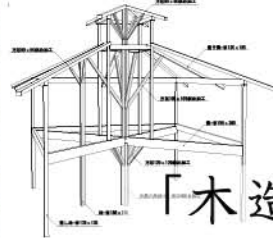

南千葉の山に抱かれた美しい民家を耐震・温熱を改善しながら、現代的な住まいの器として再生した「平久里中の古民家再生」。既存の構造を活かしながら用・強・美を備えた住まいとして再生する手法、さらには伝統木造建築についてお話を伺う予定です。

×

第2部 落合俊也 (建築家・森林セラピスト) 「木造住宅と森林医学」

地球体温、月的寓居、生命素材主義を実践する落合俊也さん(杉坂建築事務所)にとって、住宅の本質は「安息できる状況を作り出すこと」。森林のもつ心地よさを科学的に解明しながら木造住宅に取り入れたシリーズ最新作を、森林医学の効果とともにご紹介します。